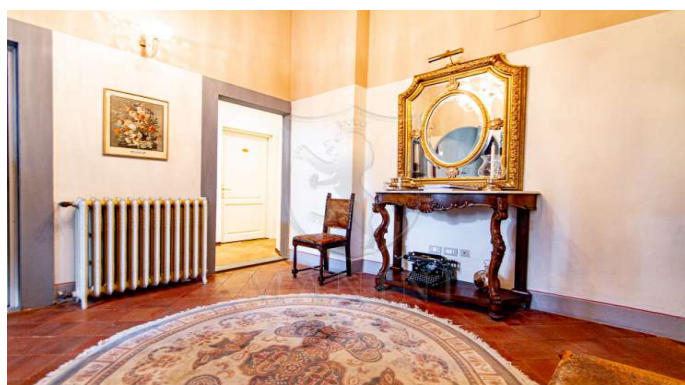

N° Camere: 16

A soli 15 minuti di auto da Firenze, villa d'epoca di 600 mq. totalmente ristrutturata e attualmente utilizzata come struttura ricettiva di lusso attiva da 15 anni e circondata da un bellissimo parco con piscina. La villa padronale comprende anche l'appartamento dei proprietari che consiste in un soggiorno, una sala da pranzo con cucina, un bagno e due camere. Al piano superiore (mansardato) ci sono due camere con bagno destinate all'attività. Il piano terra ospita la reception, due sale ristorante, la cucina professionale collegata alla dispensa, la lavanderia e due camere con bagno; dalla reception si raggiungono i piani superiori attraverso la scala interna. Al piano terra rialzato troviamo quattro camere con bagno e al piano primo si trovano altre quattro camere con bagno. È presente una piccola dependance di circa 30 mq. con una pergola, un soggiorno e una camera con bagno. Completa una tettoia per rimessa auto di 86 mq. Il curatissimo giardino ospita una piscina di acqua salata di 12x6 metri con relativi servizi e spogliatoio. Recinto per cavalli sempre sul terreno di proprietà.