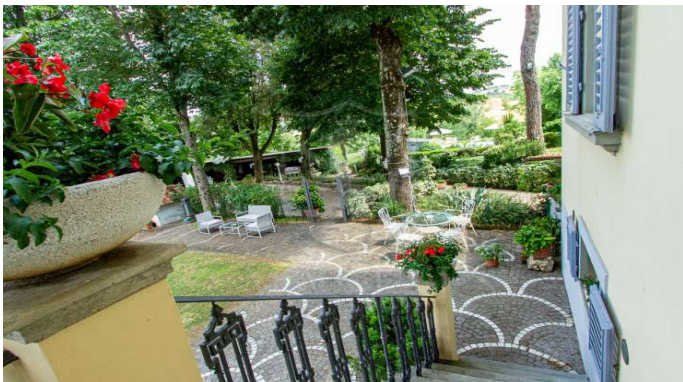

N° Camere: 16

A soli 15 minuti di auto da Firenze, villa d'epoca di 600 mq. totalmente ristrutturata e attualmente utilizzata come struttura ricettiva di lusso attiva da 15 anni e circondata da un bellissimo parco con piscina. La villa padronale comprende anche l'appartamento dei proprietari che consiste in un soggiorno, una sala da pranzo con cucina, un bagno e due camere. Al piano superiore (mansardato) ci sono due camere con bagno destinate all'attività. Il piano terra ospita la reception, due sale ristorante, la cucina professionale collegata alla dispensa, la lavanderia e due camere con bagno; dalla reception si raggiungono i piani superiori attraverso la scala interna. Al piano terra rialzato troviamo quattro camere con bagno e al piano primo si trovano altre quattro camere con bagno. È presente una piccola dependance di circa 30 mq. con una pergola, un soggiorno e una camera con bagno. Completa una tettoia per rimessa auto di 86 mq. Il curatissimo giardino ospita una piscina di acqua salata di 12x6 metri con relativi servizi e spogliatoio. Recinto per cavalli sempre sul terreno di proprietà.