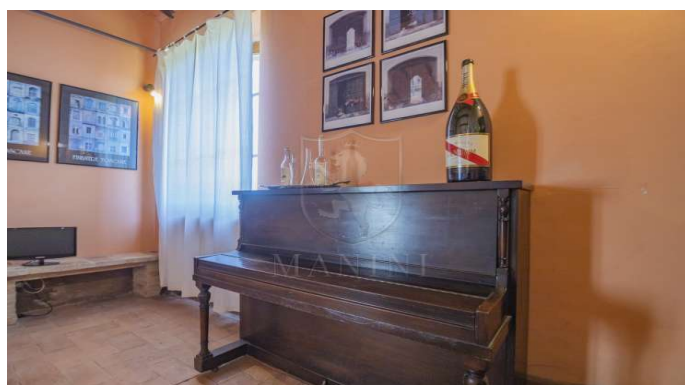

N° Camere: 8

Casale in Vendita a Siena. Proprietà posta in posizione collinare e panoramica tra Siena e Buonconvento nelle famose dolci colline delle Crete Senesi, antico casale con terreno. Il casale principale ha mantenuto inalterato, nella sua ristrutturazione, il sapore dei vecchi casali toscani rispettando i canoni ed i materiali originale della zona con dettagli originali, pavimenti in cotto, travi in legno, soffitti a volticene in mattoni. Internamente il casale si compone al piano terra di una spaziosa zona giorno con diverse aperture sull'esterno, soggiorno con caminetto, cucina, tre camere e tre bagni. Al piano primo un secondo appartamento con la cucina, il soggiorno, tre camere ed un bagno. Il fienile, antistante il casale, dispone di una piacevole e confortevole zona giorno con angolo cottura, tre bagni e due camere e ripostiglio/magazzino. Molto bella e caratteristica la corte intorno al casale con la loggia coperta con vista panoramica sulle colline Toscane ideale luogo dove passare i pomeriggi e le sere d'estate. Il terreno che circonda la proprietà è di 6 ettari coltivato come seminativo biologico, La proprietà è circondata da una spettacolare campagna incontaminata, pur trovandosi a pochi minuti dal vicino paese con ogni comodità. Privacy, bella posizione, placida atmosfera di campagna. Superficie coperta complessiva dei fabbricati è di circa 480 mq. La casa è perfettamente abitabile, con qualche elemento da aggiornare.