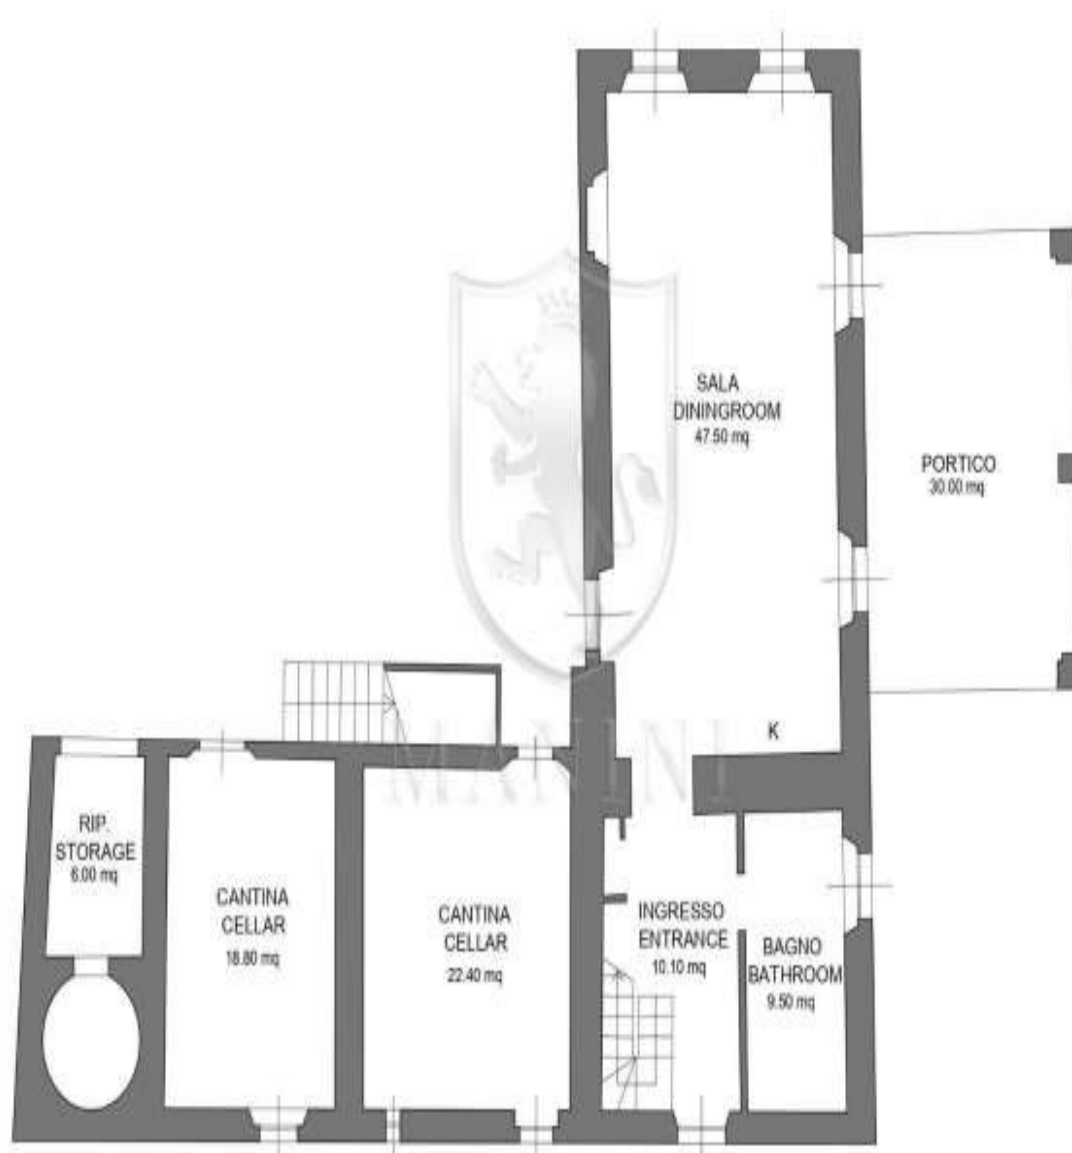

N° Camere: 4

Proprietà immobiliare in vendita con piscina nelle colline del Chianti. Casale in pietra e mattoni di 400 mq. disposto su due piani con 4 camere e 3 bagni + piscina 100 mq circa + annessi + 300 piante di olivo. Manini vi propone questo casale in pietra e mattoni (oggi in parte intonacato) situato tra il Chianti Senese ed il Chianti Aretino. L'immobile principale, costruito prima del 1900, è dislocato su due livelli ed è perfettamente abitabile. E' composto da 15 locali, tra cui: a piano terra la zona giorno con un ampio soggiorno aperto con cucina e camino, un ampio bagno con vasca idromassaggio ed un ripostiglio; completano il piano terra altri locali accessori per lavanderia, cantina e centrale termica. Al piano primo vi è la zona notte costituita da 4 camere matrimoniali e due ampi bagni. Sempre a piano primo vi è anche un ampio soggiorno in camino con accesso diretto dall'esterno tramite l'antica scala a mattoni. La sua forma ad L ed il secondo accesso dall'esterno permettono di dividere facilmente il casale in due porzioni anche per consentire più privacy in caso di presenza di amici o affittuari. Il casale è completamente arredato e gode di una posizione panoramica molto bella sulle colline del Chianti ed è circondato da un ampio giardino dove si trovano una grande piscina di circa 100 mq con locale spogliatoio, bar e lastrico solare con terrazza sul panorama; vi sono poi due annessi ed un porticato ideale per cenare in estate. Completano questa proprietà 2 ettari di terreno agricolo con 300 alberi di olivo. L'immobile dista circa 15 min. da Castelnuovo Berardenga, 15 min. da Gaiole in Chianti, 10 min. dal Castello di Brolio 10 min. dalle principali vie di comunicazione, 20 min. da Siena, 50 min. da Firenze, 2 ore dagli aeroporti di Fiumicino e Pisa.

PISCINA SWIMMING POOL

PIANO TERRA GROUND FLOOR

PIANO PRIMO FIRST FLOOR

PIANO TERRA GROUND FLOOR

PIANO TERRA GROUND FLOOR

PIANO TERRA GROUND FLOOR

PIANO PRIMO FIRST FLOOR

PIANO PRIMO FIRST FLOOR