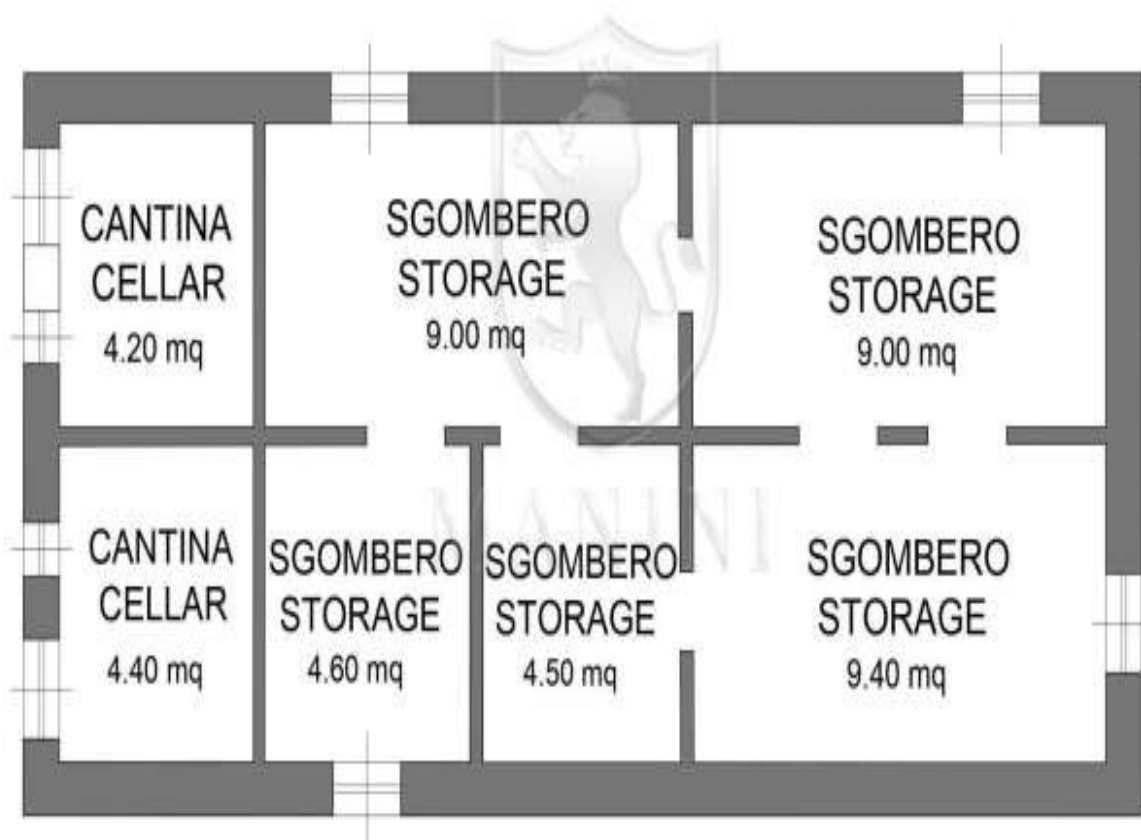

N° Camere: 4

Proprietà immobiliare in vendita con piscina nelle colline del Chianti. Casale in pietra e mattoni di 400 mq. disposto su due piani con 4 camere e 3 bagni + piscina 100 mq circa + annessi + 300 piante di olivo. Manini vi propone questo casale in pietra e mattoni (oggi in parte intonacato) situato tra il Chianti Senese ed il Chianti Aretino. L'immobile principale, costruito prima del 1900, è dislocato su due livelli ed è perfettamente abitabile. E' composto da 15 locali, tra cui: a piano terra la zona giorno con un ampio soggiorno aperto con cucina e camino, un ampio bagno con vasca idromassaggio ed un ripostiglio; completano il piano terra altri locali accessori per lavanderia, cantina e centrale termica. Al piano primo vi è la zona notte costituita da 4 camere matrimoniali e due ampi bagni. Sempre a piano primo vi è anche un ampio soggiorno in camino con accesso diretto dall'esterno tramite l'antica scala a mattoni. La sua forma ad L ed il secondo accesso dall'esterno permettono di dividere facilmente il casale in due porzioni anche per consentire più privacy in caso di presenza di amici o affittuari. Il casale è completamente arredato e gode di una posizione panoramica molto bella sulle colline del Chianti ed è circondato da un ampio giardino dove si trovano una grande piscina di circa 100 mq con locale spogliatoio, bar e lastrico solare con terrazza sul panorama; vi sono poi due annessi ed un porticato ideale per cenare in estate. Completano questa proprietà 2 ettari di terreno agricolo con 300 alberi di olivo. L'immobile dista circa 15 min. da Castelnuovo Berardenga, 15 min. da Gaiole in Chianti, 10 min. dal Castello di Brolio 10 min. dalle principali vie di comunicazione, 20 min. da Siena, 50 min. da Firenze, 2 ore dagli aeroporti di Fiumicino e Pisa.

PISCINA SWIMMING POOL

PIANO TERRA GROUND FLOOR

PIANO PRIMO FIRST FLOOR

PIANO TERRA GROUND FLOOR

PIANO TERRA GROUND FLOOR

PIANO TERRA GROUND FLOOR

PIANO PRIMO FIRST FLOOR

PIANO PRIMO FIRST FLOOR