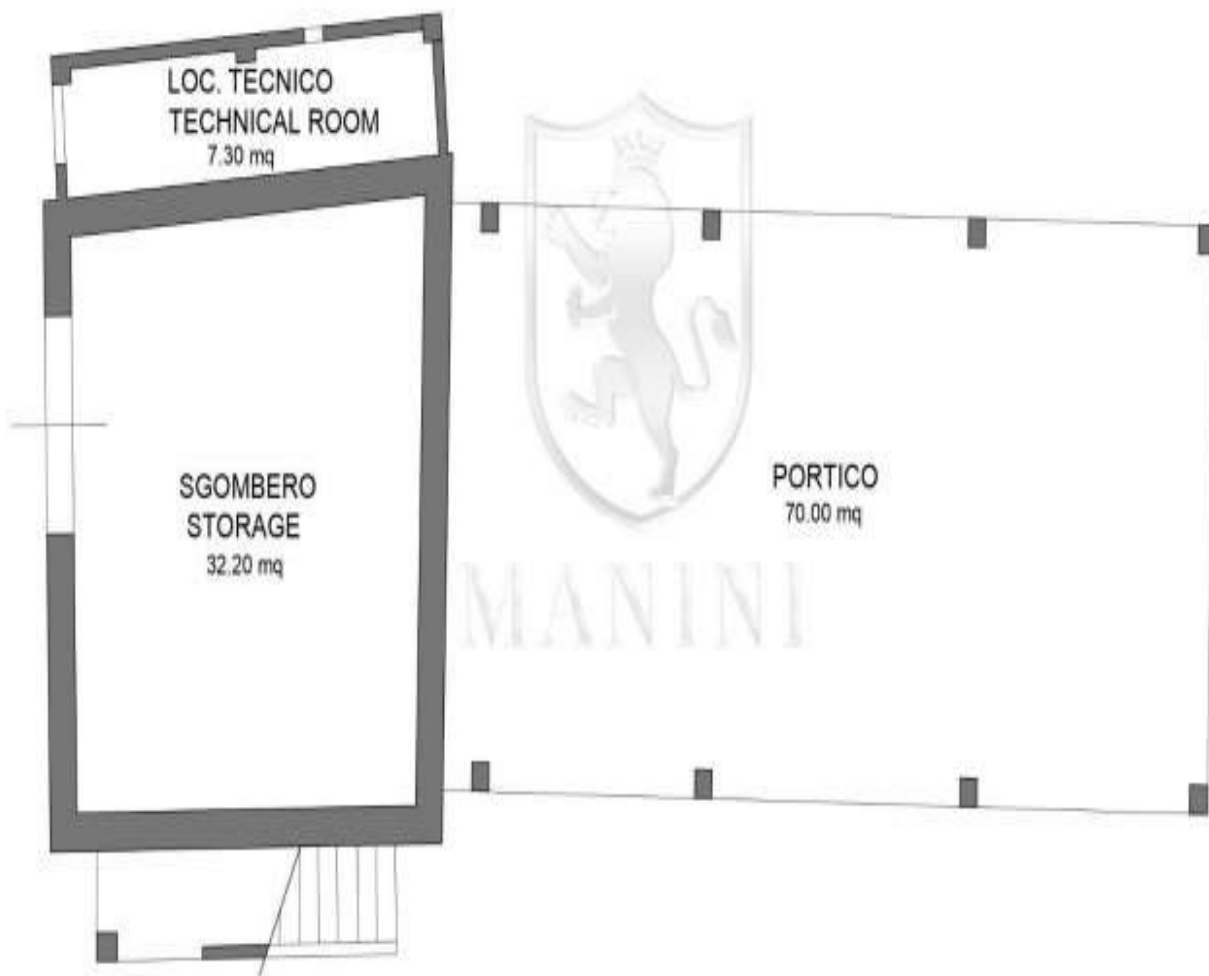

N° Camere: 4

Proprietà immobiliare in vendita con piscina nelle colline del Chianti. Casale in pietra e mattoni di 400 mq. disposto su due piani con 4 camere e 3 bagni + piscina 100 mq circa + annessi + 300 piante di olivo. Manini vi propone questo casale in pietra e mattoni (oggi in parte intonacato) situato tra il Chianti Senese ed il Chianti Aretino. L'immobile principale, costruito prima del 1900, è dislocato su due livelli ed è perfettamente abitabile. E' composto da 15 locali, tra cui: a piano terra la zona giorno con un ampio soggiorno aperto con cucina e camino, un ampio bagno con vasca idromassaggio ed un ripostiglio; completano il piano terra altri locali accessori per lavanderia, cantina e centrale termica. Al piano primo vi è la zona notte costituita da 4 camere matrimoniali e due ampi bagni. Sempre a piano primo vi è anche un ampio soggiorno in camino con accesso diretto dall'esterno tramite l'antica scala a mattoni. La sua forma ad L ed il secondo accesso dall'esterno permettono di dividere facilmente il casale in due porzioni anche per consentire più privacy in caso di presenza di amici o affittuari. Il casale è completamente arredato e gode di una posizione panoramica molto bella sulle colline del Chianti ed è circondato da un ampio giardino dove si trovano una grande piscina di circa 100 mq con locale spogliatoio, bar e lastrico solare con terrazza sul panorama; vi sono poi due annessi ed un porticato ideale per cenare in estate. Completano questa proprietà 2 ettari di terreno agricolo con 300 alberi di olivo. L'immobile dista circa 15 min. da Castelnuovo Berardenga, 15 min. da Gaiole in Chianti, 10 min. dal Castello di Brolio 10 min. dalle principali vie di comunicazione, 20 min. da Siena, 50 min. da Firenze, 2 ore dagli aeroporti di Fiumicino e Pisa.

PISCINA SWIMMING POOL

PIANO TERRA GROUND FLOOR

PIANO PRIMO FIRST FLOOR

PIANO TERRA GROUND FLOOR

PIANO TERRA GROUND FLOOR

PIANO TERRA GROUND FLOOR

PIANO PRIMO FIRST FLOOR

PIANO PRIMO FIRST FLOOR